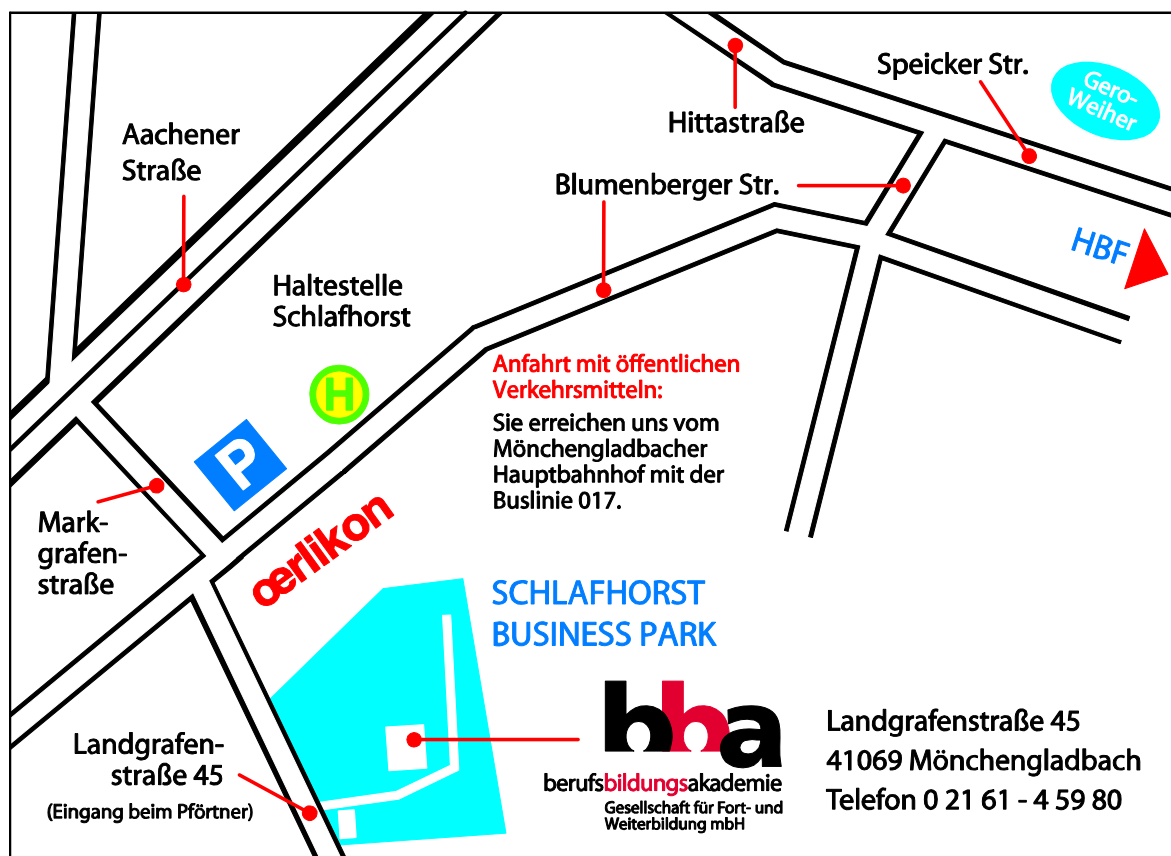

Anfahrtsbeschreibung Mönchengladbach

Mit öffentlichen Verkehrsmitteln:

Vom HBF Mönchengladbach nehmen Sie die Buslinie 17 bis zur Haltestelle Schlaforst. Gehen Sie weiter bis zur Ampel und biegen links in die Landgrafenstraße ein. Nach ca. 150 m sind Sie am Gelände des Schlaforst Businessparks.

Mit dem PKW von der A 61 kommend:

Nehmen Sie die Ausfahrt Holt und fahren nach ca. 200 m halbrechts in die Bahnstraße. Nach ca. 1,5 km an der 3. Ampel rechts in die Landgrafenstraße einbiegen und nach weiteren 150 m links in den Schlaforst Businesspark einbiegen.

Mit dem PKW von der A 52 kommend:

Am Autobahnkreuz Nord auf die A 61 Richtung Koblenz fahren. Nehmen Sie die Abfahrt Holt und fahren Richtung Innenstadt. Nach ca. 200 m halbrechts in die Bahnstraße. Nach ca. 1,5 km an der 3. Ampel rechts in die Landgrafenstraße einbiegen und nach weiteren 150 m links in den Schlaforst Businesspark einbiegen.