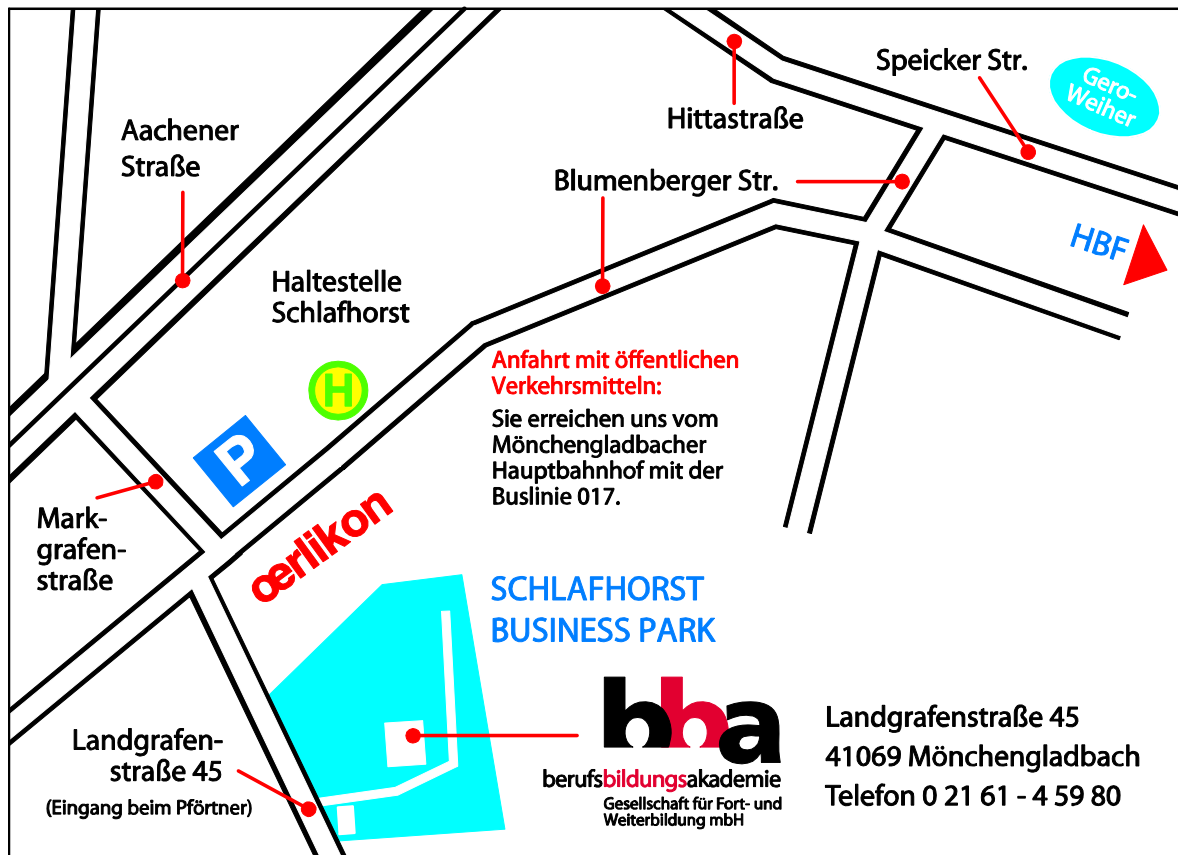

Anfahrtsbeschreibung Mönchengladbach

Mit öffentlichen Verkehrsmitteln:

Vom HBF Mönchengladbach nehmen Sie die Buslinie 17 bis zur Haltestelle Schlafhorst. Gehen Sie weiter bis zur Ampel und biegen links in die Landgrafenstraße ein. Nach ca. 150 m sind Sie am Gelände des Schlafhorst Businessparks.

Mit dem PKW von der A 61 kommend:

Nehmen Sie die Ausfahrt Holt und fahren nach ca. 200 m halbrechts in die Bahnstraße. Nach ca. 1,5 km an der 3. Ampel rechts in die Landgrafenstraße einbiegen und nach weiteren 150 m links in den Schlafhorst Businesspark einbiegen.

Mit dem PKW von der A 52 kommend:

Am Autobahnkreuz Nord auf die A 61 Richtung Koblenz fahren. Nehmen Sie die Abfahrt Holt und fahren Richtung Innenstadt. Nach ca. 200 m halbrechts in die Bahnstraße. Nach ca. 1,5 km an der 3. Ampel rechts in die Landgrafenstraße einbiegen und nach weiteren 150 m links in den Schlafhorst Businesspark einbiegen.